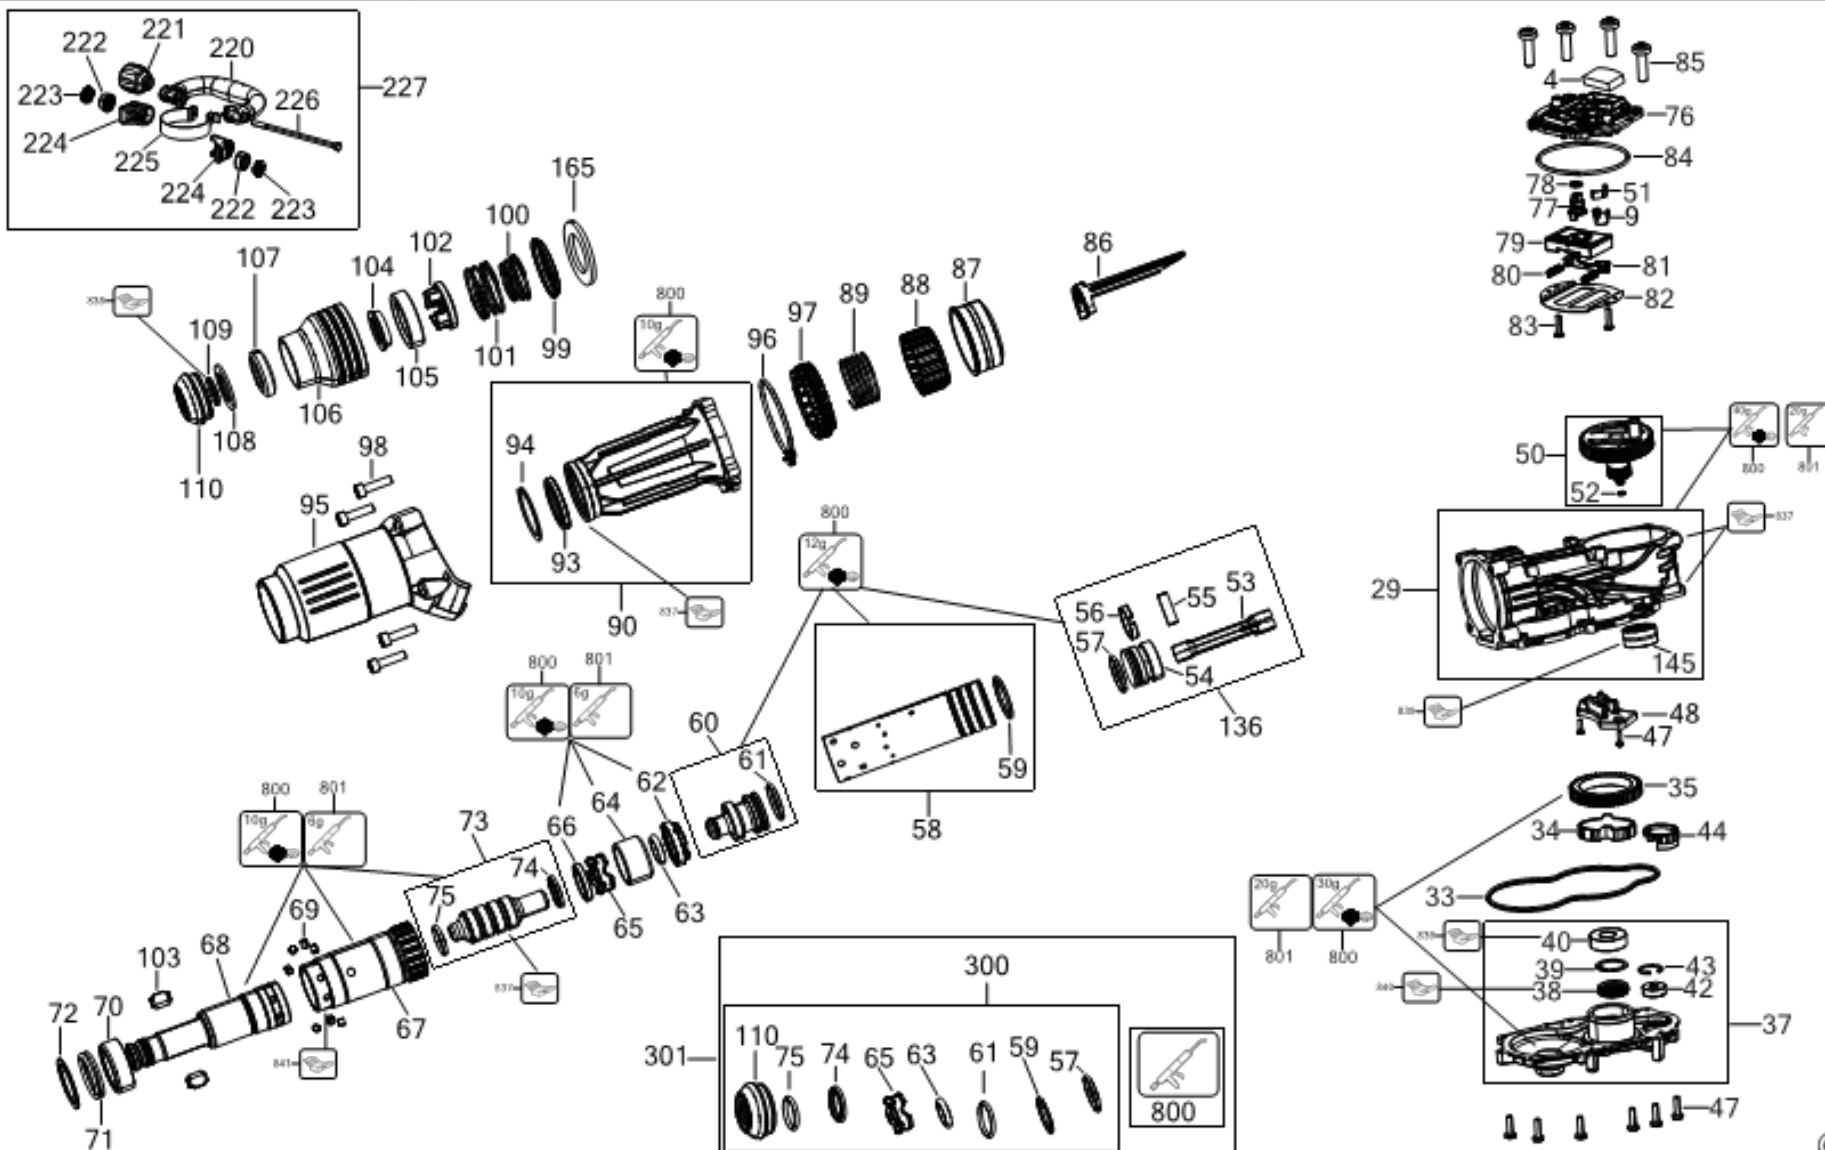

DeWALT

DCH892

TYP.

1

©

E21089

www.2helpu.com

17-11-2021