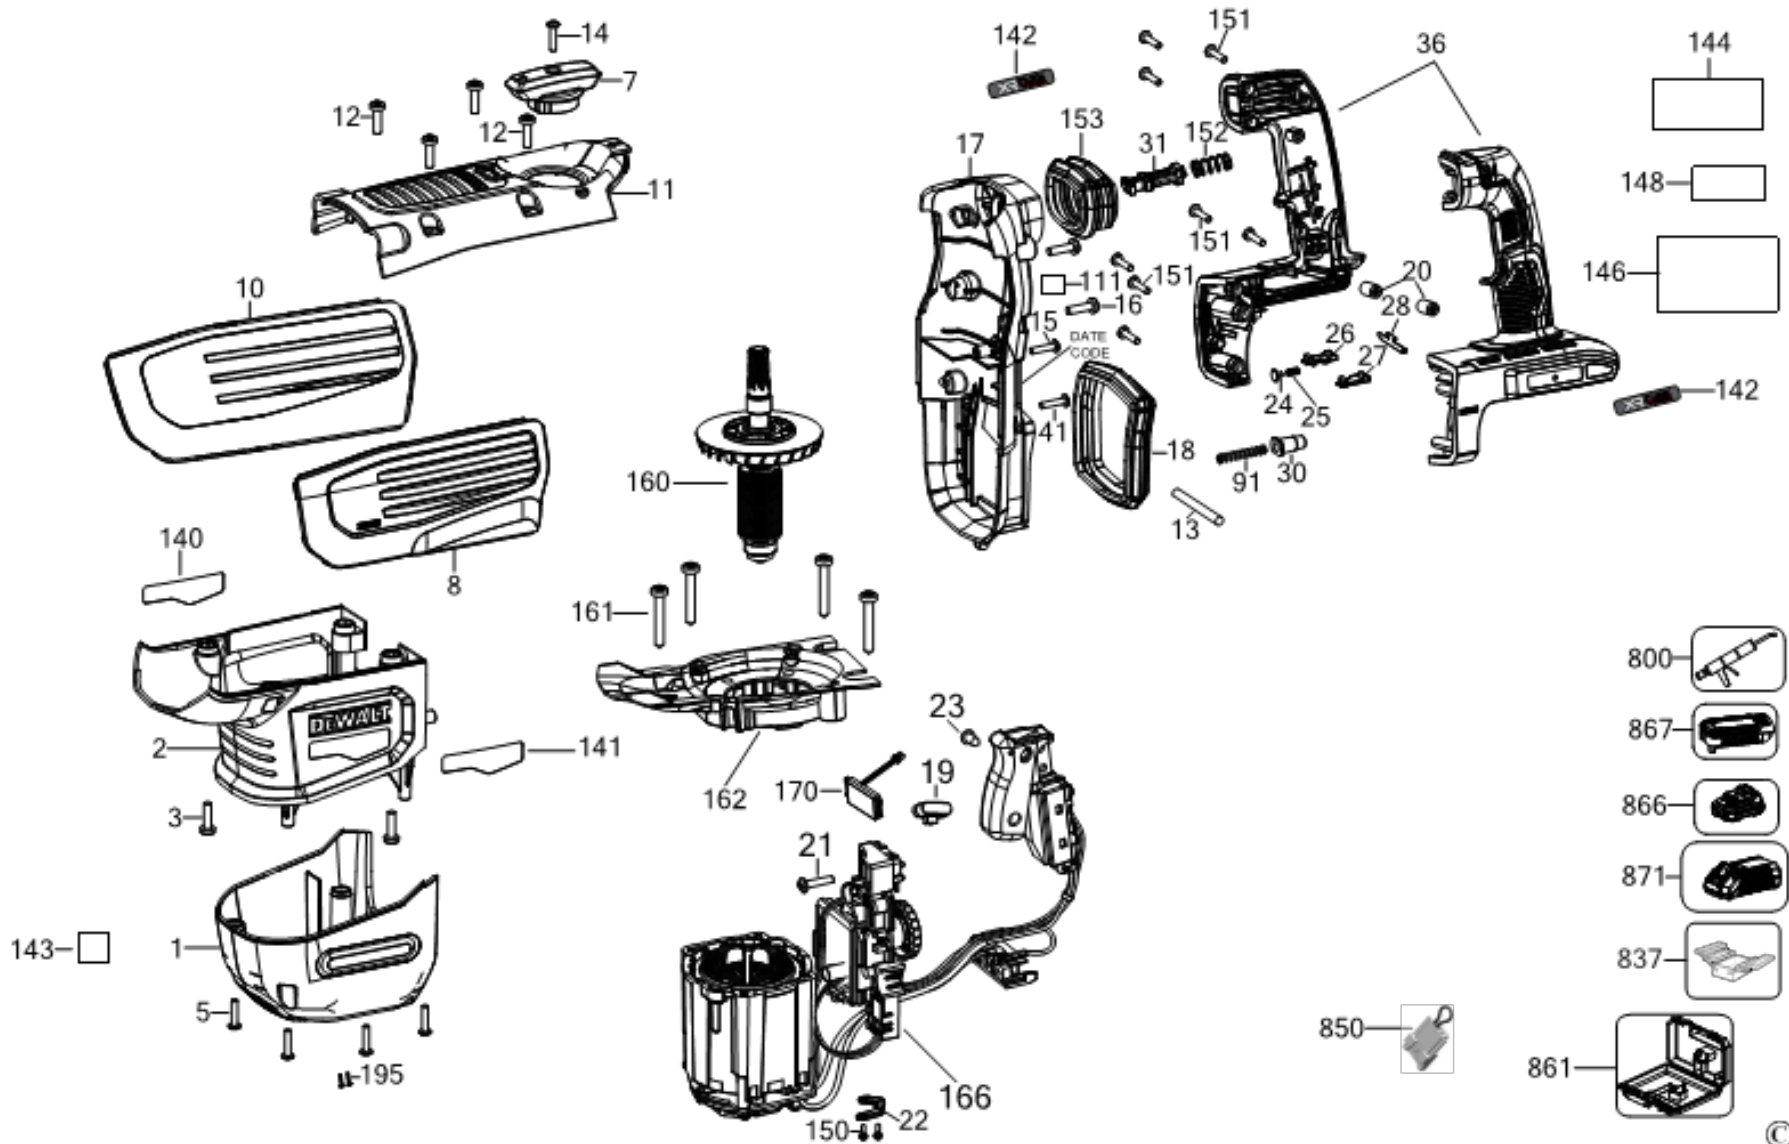

DeWALT

DCH892

TYP.
1

©

E21090

www.2helpu.com

17-11-2021

Parts List DCH892N CHIPPING HAMMER 1

Parts List DCH892N CHIPPING HAMMER 1

Item	Part Number	Qty	Part Description	General Description	Other Info	Repair Inst	Markets
35	N580506	1	GEAR			No	XJ
36	NA002836	1	CLAMSHELL SET			No	XJ
37	N851025	1	GEARCASE COVER SA			No	XJ
38	N422626	1	SEAL			No	XJ
39	488147-01	1	CIRCLIP			No	XJ
40	330003-13	1	BEARING			No	XJ
42	330003-60	1	BEARING			No	XJ
43	N362699	1	CIRCLIP			No	XJ
44	N537281	1	SPACER			No	XJ
47	N548557	8	SCREW			No	XJ
48	N783357	1	CLAMP			No	XJ
50	N580511	1	CRANKSHAFT			No	XJ
51	N520790	1	DETENT			No	XJ
52	N537973	1	O RING			No	XJ
53	N662675	1	CON ROD			No	XJ
54	N431764	1	PISTON			No	XJ
55	N026610	1	PIN			No	XJ
56	N439990	1	PISTON RING			No	XJ
57	487296-00	1	O RING			No	XJ
58	N851029	1	CYLINDER SA			No	XJ
59	N587667	1	O RING			No	XJ
60	N580521	1	RAM SA			No	XJ
61	487296-00	1	O RING			No	XJ
62	N400498	1	BUSH			No	XJ
63	N389365	1	O RING			No	XJ
64	N476023	1	DAMPER			No	XJ
65	N515559	1	DAMPER			No	XJ
66	N389693	1	WASHER			No	XJ
67	N580522	1	SPINDLE			No	XJ
68	N580524	1	SPINDLE			No	XJ
69	N548304	5	PIN			No	XJ
70	N475966	1	RING			No	XJ